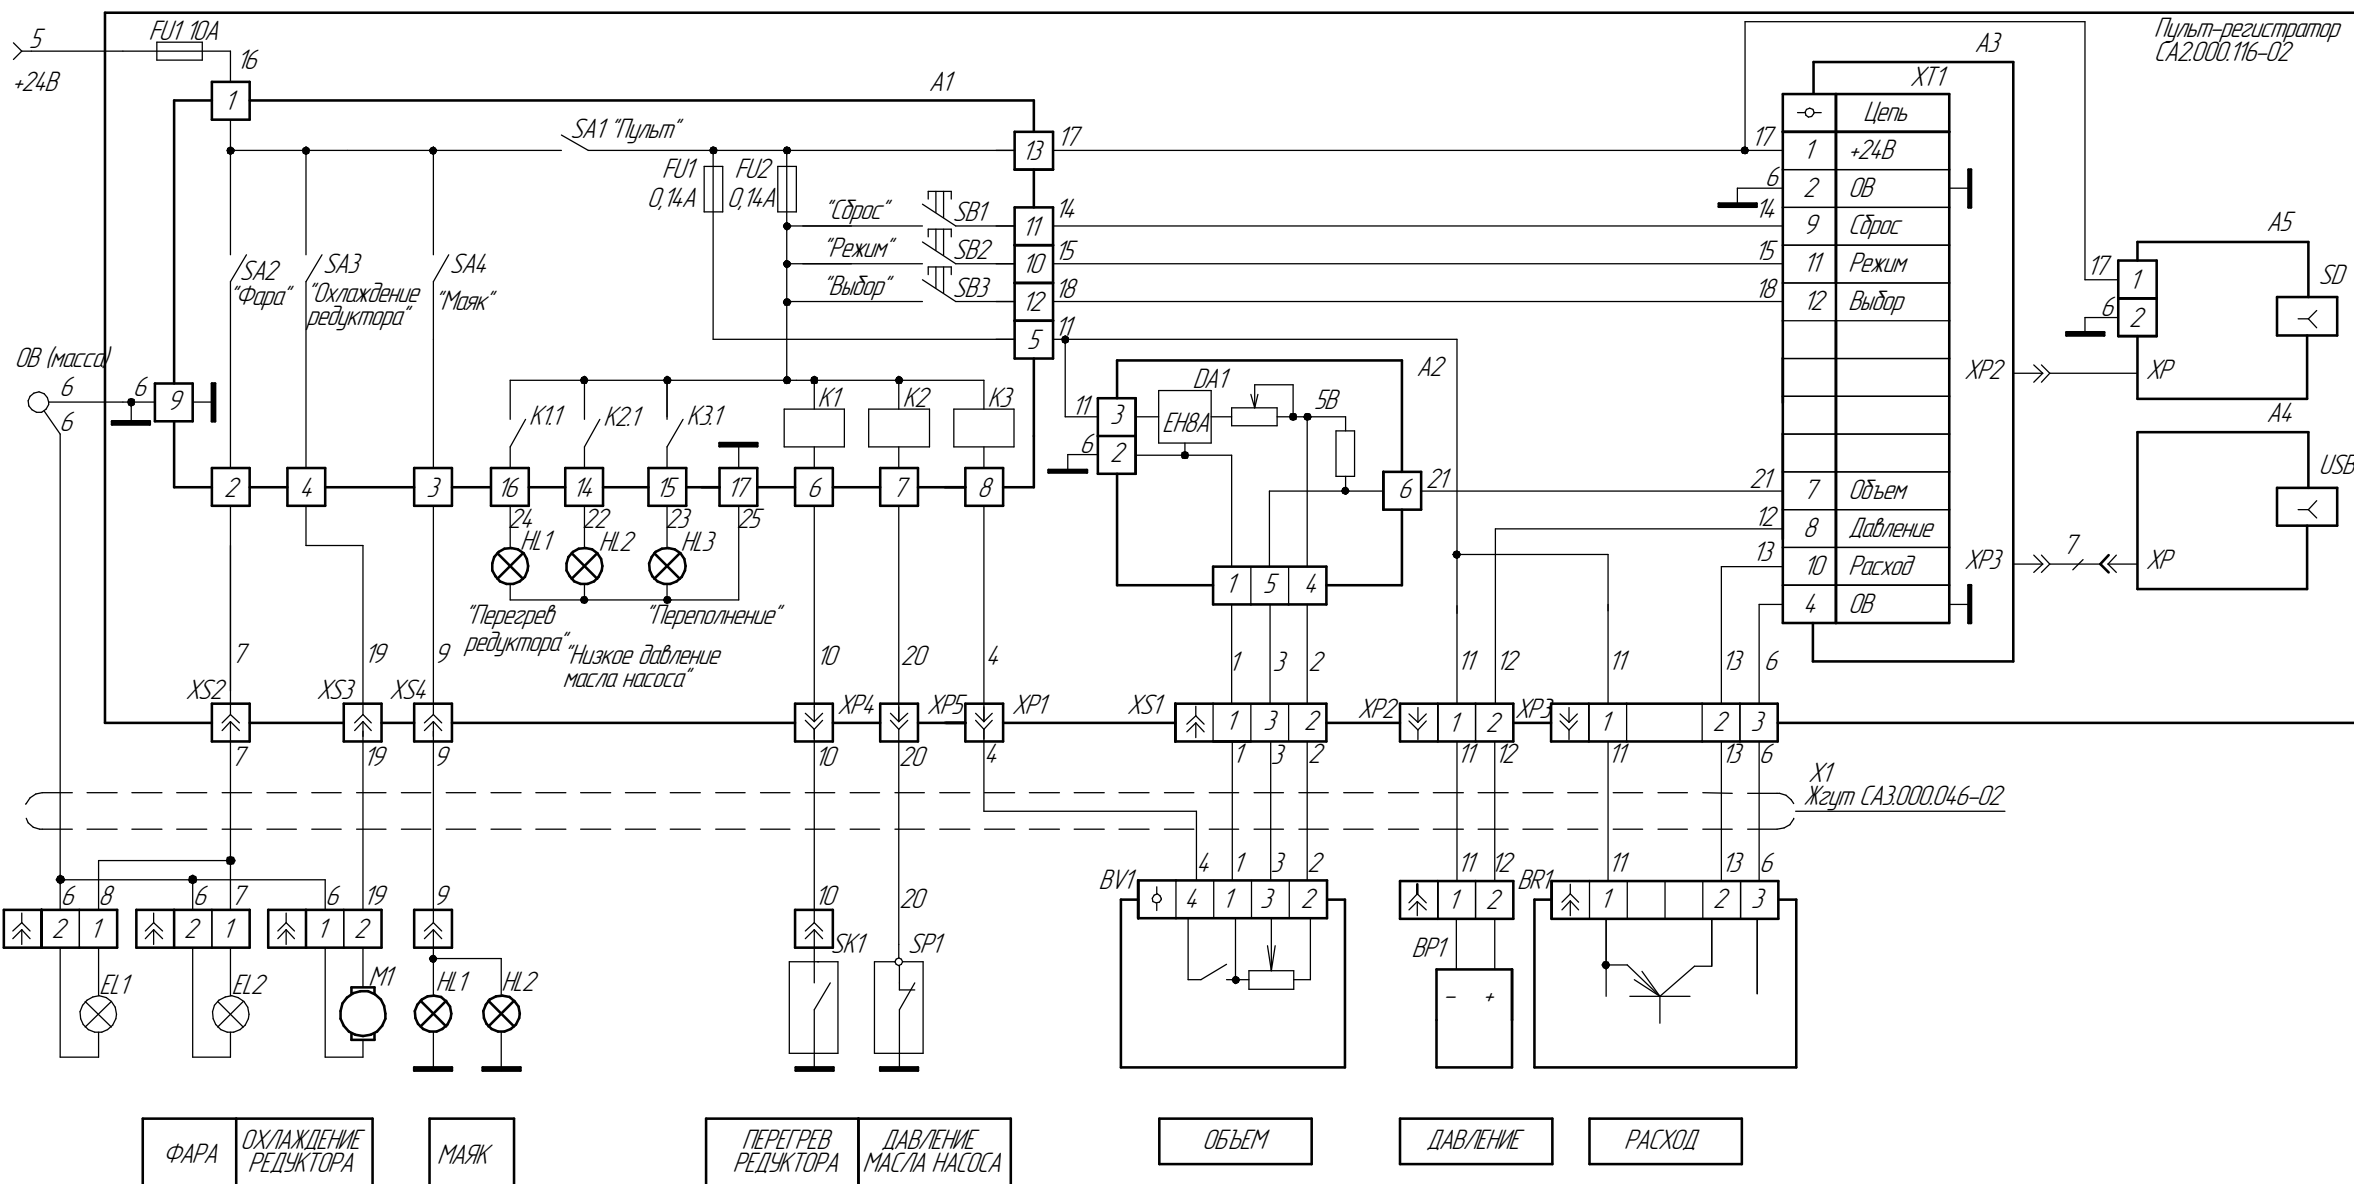

Схема электрическая принципиальная пульта-регистратора СА2.000.116-02

ФАРА    ОХЛАЖДЕНИЕ РЕДУКТОРА    МАЯК

ПЕРЕГРЕВ РЕДУКТОРА    ДАВЛЕНИЕ МАСЛА НАСОСА

ОБЪЕМ

ДАВЛЕНИЕ

РАСХОД