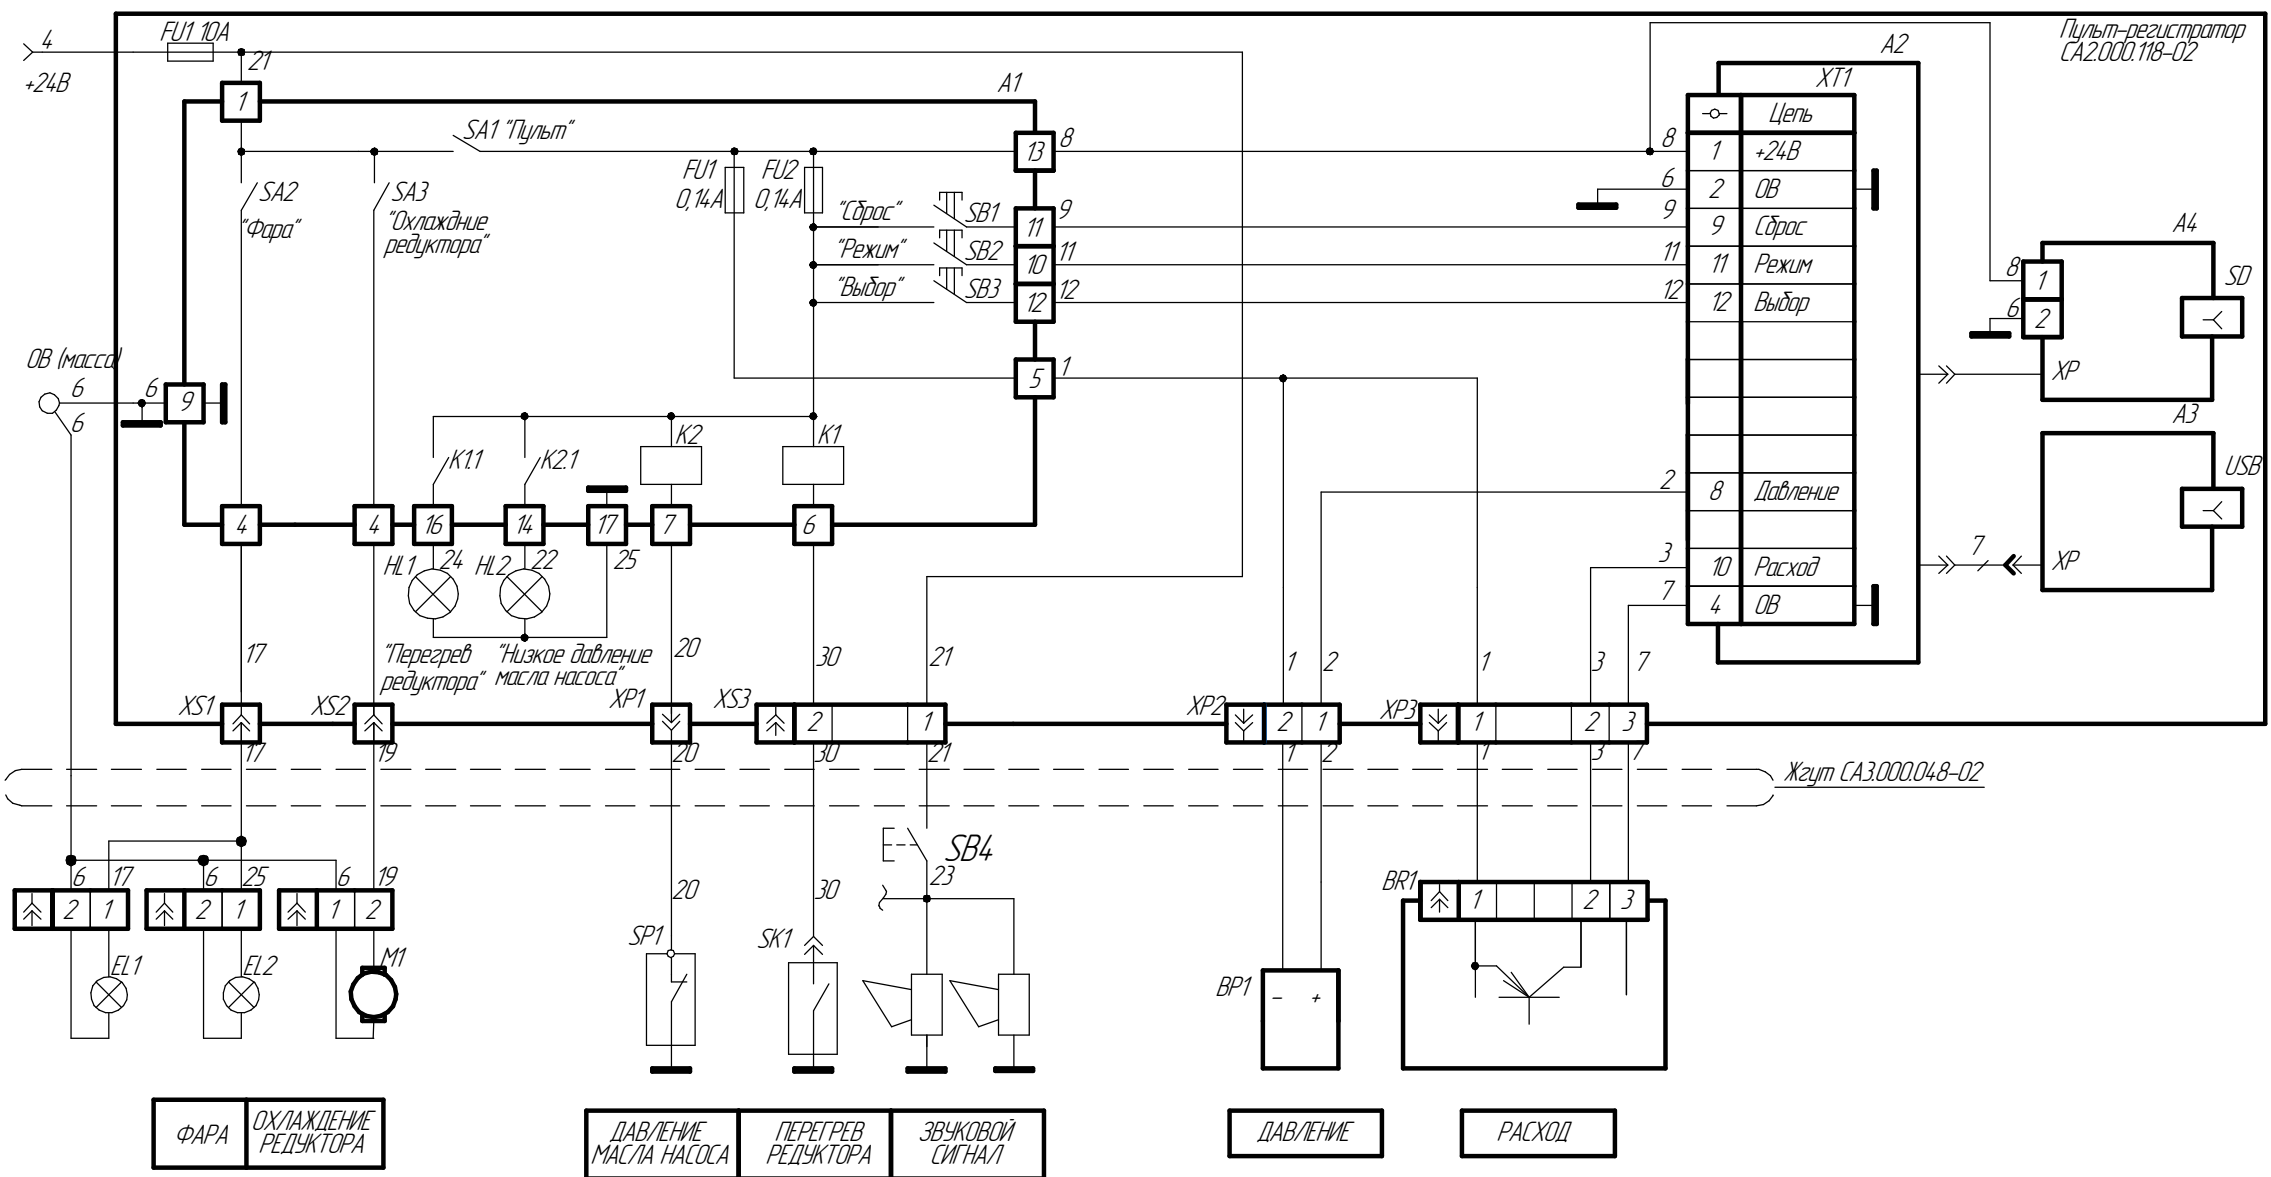

Схема электрическая принципиальная пульт-регистратора СА2.000.118-02

ФАРА    ОХЛАЖДЕНИЕ РЕДУКТОРА

ДАВЛЕНИЕ МАСЛА НАСОСА    ПЕРЕГРЕВ РЕДУКТОРА    ЗВУКОВОЙ СИГНАЛ

ДАВЛЕНИЕ

РАСХОД